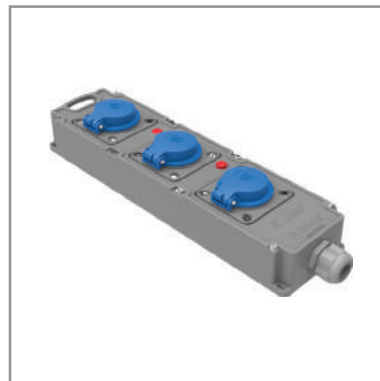

WARNING!!!

***For Tribox you must choose 75x75 size frame panel mounted socket

75x75 frame panel mounted sockets

5x16A. 380V.	BC1-1505-2413	IP44
	BC1-1505-7415	IP67

3x32A. 110V.	BC1-3303-2413	IP44
	BC1-3303-7415	IP67

3x32A. 220V.	BC1-3403-2413	IP44
	BC1-3403-7415	IP67

4x32A. 380V.	BC1-3504-2413	IP44
	BC1-3504-7415	IP67

5x32A. 380V.	BC1-3505-2413	IP44
	BC1-3505-7415	IP67