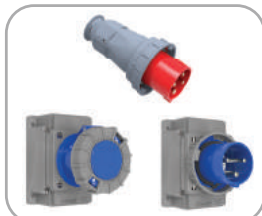

Angled Rotate Plug 16/32A. **B**

Inverter Plug 16/32A. **B**

CEE Norm 16A. **B**

CEE Norm 32A. **B**

CEE Norm 63A. **B**

CEE Norm 125A. **B**

Tribox 16/32A. **B**

Polybox 16/32A. **B**