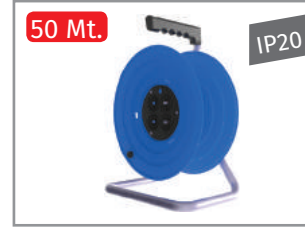

4 Pcs. 1/16A. 220V. Socket  
3x1,5mm TTR 25 Mt. Cable  
Cable Reel

BM1K2103-0000

**Metal Cable Reel**

3x1,5mm TTR 50 Mt. Capacity Cable Reel

BM2-3000-0000

3x1,5mm TTR 50 Mt. Cable Reel

BM2K3000-0000

4 Pcs. 1/16A. 220V. Socket  
3x1,5mm TTR 50 Mt. Capacity Cable Reel