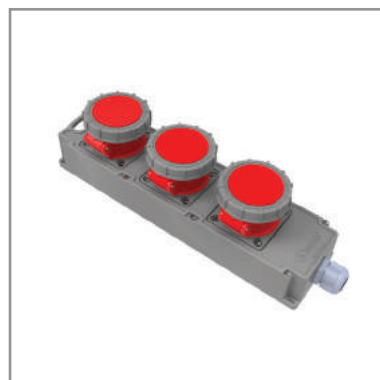

WARNING!!!

***For Tribox you must choose 75x75 size frame panel mounted socket

75x75 frame panel mounted sockets

5x16A. 380V.	BC1-1505-2413	IP44
	BC1-1505-7415	IP67

3x32A. 110V.	BC1-3303-2413	IP44
	BC1-3303-7415	IP67

3x32A. 220V.	BC1-3403-2413	IP44
	BC1-3403-7415	IP67

4x32A. 380V.	BC1-3504-2413	IP44
	BC1-3504-7415	IP67

5x32A. 380V.	BC1-3505-2413	IP44
	BC1-3505-7415	IP67