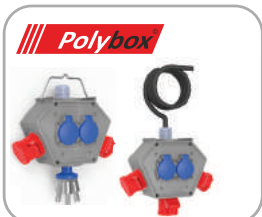

Angled Rotate Plug 16/32A. **B**

Inverter Plug 16/32A. **B**

CEE Norm 16A. **B**

CEE Norm 32A. **B**

CEE Norm 63A. **B**

CEE Norm 125A. **B**

Tribox 16/32A. **B**

Polybox 16/32A. **B**