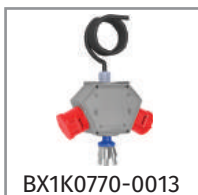

Product Code	Description	IP	Box	Pack
BX1-0444-2100	CEE Norm 5/16A. 3 Pcs. + 1/16A. 2 Pcs. Box	IP44	1	6
BX1-3444-0000	CEE Norm 5/16A. 3 Pcs. + 5/32A. Plug Box	IP44	1	6
BX1K0444-2100	CEE Norm 5/16A. 3 Pcs. + 1/16A. 2 Pcs. + 1,5m Cable Box	IP44	1	6
BX1-0440-2113	CEE Norm 5/16A. 2 Pcs. + 1/16A. 2 Pcs. + 3 Air Outlet Box	IP44	1	6
BX1-0555-0000	CEE Norm 3/32A. 3 Pcs. Box	IP44	1	6
BX1-0550-2113	CEE Norm 3/32A. 2 Pcs. + 1/16A. 2 Pcs. + 3 Air Outlet Box	IP44	1	6
BX1K0550-2113	CEE Norm 3/32A. 2 Pcs. + 1/16A. 2 Pcs. + 1,5m Cable, 3 Air Outlet Box	IP44	1	6
BX1-0666-0000	CEE Norm 4/32A. 3 Pcs. Box	IP44	1	6
BX1-0666-2100	CEE Norm 4/32A. 3 Pcs. + 1/16A. 2 Pcs. Box	IP44	1	6
BX1-0660-2113	CEE Norm 4/32A. 2 Pcs. + 1/16A. 2 Pcs. + 3 Air Outlet Box	IP44	1	6
BX1K0660-2113	CEE Norm 4/32A. 2 Pcs. + 1/16A. 2 Pcs. + 1,5m Cable, 3 Air Outlet Box	IP44	1	6
BX1-0777-0000	CEE Norm 5/32A. 3 Pcs. Box	IP44	1	6
BX1-0771-0000	CEE Norm 5/32A. 2 Pcs. + 1/16A. 1 Pc. Box	IP44	1	6
BX1-0777-2100	CEE Norm 5/32A. 3 Pcs. + 1/16A. 2 Pcs. Box	IP44	1	6
BX1K0777-0000	CEE Norm 5/32A. 3 Pcs. + 1,5m Cable Box	IP44	1	6
BX1K0770-0013	CEE Norm 5/32A. 2 Pcs. + 1,5m Cable, 3 Air Outlet Box	IP44	1	6
BX1-0110-2113	CEE Norm 1/16A. 4 Pcs. + 3 Air Outlet Box	IP44	1	6
BX1-0222-2113	CEE Norm 3/16A. 3 Pcs. + 1/16A. 2 Pcs. + 3 Air Outlet Box	IP44	1	6
BX1-0442-2100	CEE Norm 5/16A. 2 Pcs. + 3/16A. 1 Pc. + 1/16A. 2 Pcs. Box	IP44	1	6
BX1-7444-0000	CEE Norm 5/16A. 3 Pcs. + 5/16A. Plug Box	IP44	1	6